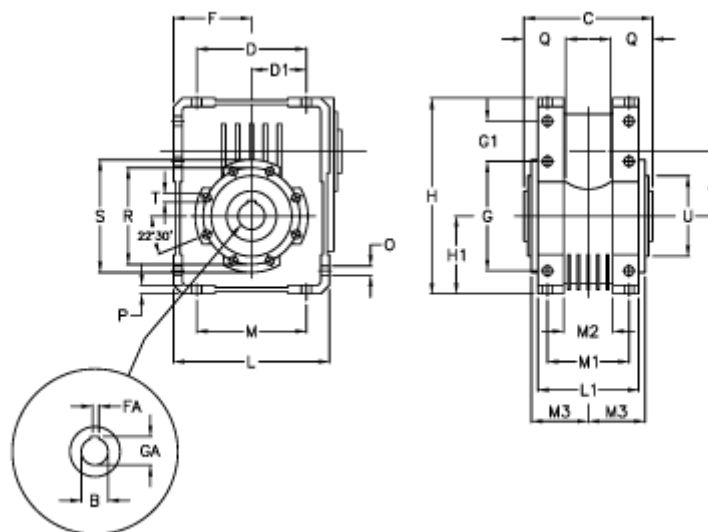

Varenummer: 39711100647
 Beskrivelse: Gearenhed W110U-64

Mål

A	= 110.10	G	= 184	M1	= 115	T	= M12x19
B	= 42	G1	= 58.0	M2	= 69	U	= 130
Betegnelse	= Gearenhed W110U	GA	= 45.3	M3	= 73.0		
C	= 155	H	= 308.0	O	= 14.0		
D	= 174.0	H1	= 125.0	P	= 14		
D1	= 82.0	L	= 250	Q	= 45		
F	= 125.0	L1	= 143	R	= 165		
FA	= 12	M	= 184	S	= 200		